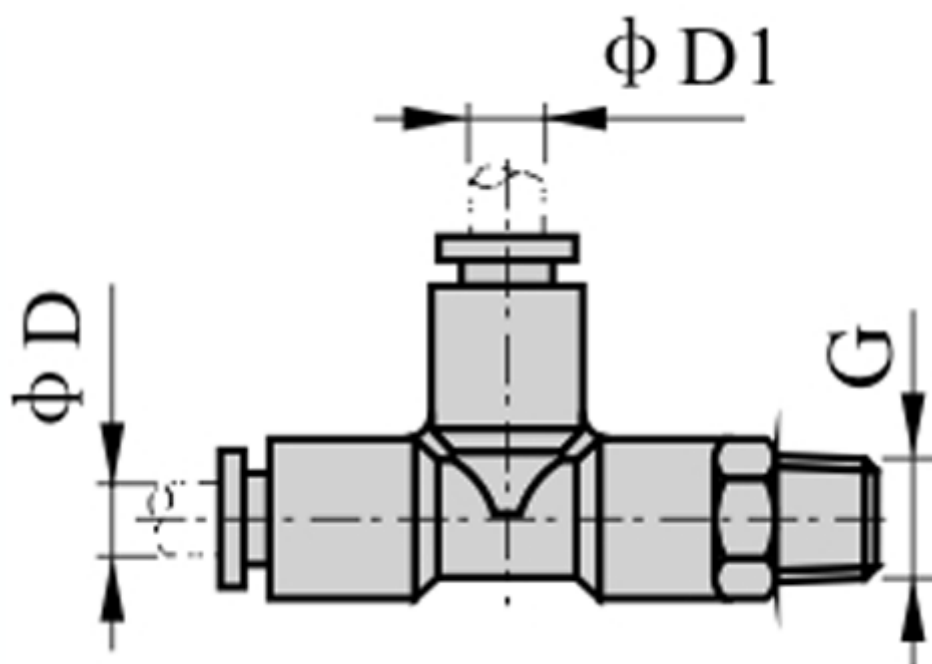

Varenummer: 58EPD601  
Beskrivelse: Fitting EPD601 T-stykke  
udvendig gevind 1/8", slangediameter 6

## Mål

D = 6  
Gevind = 1/8"